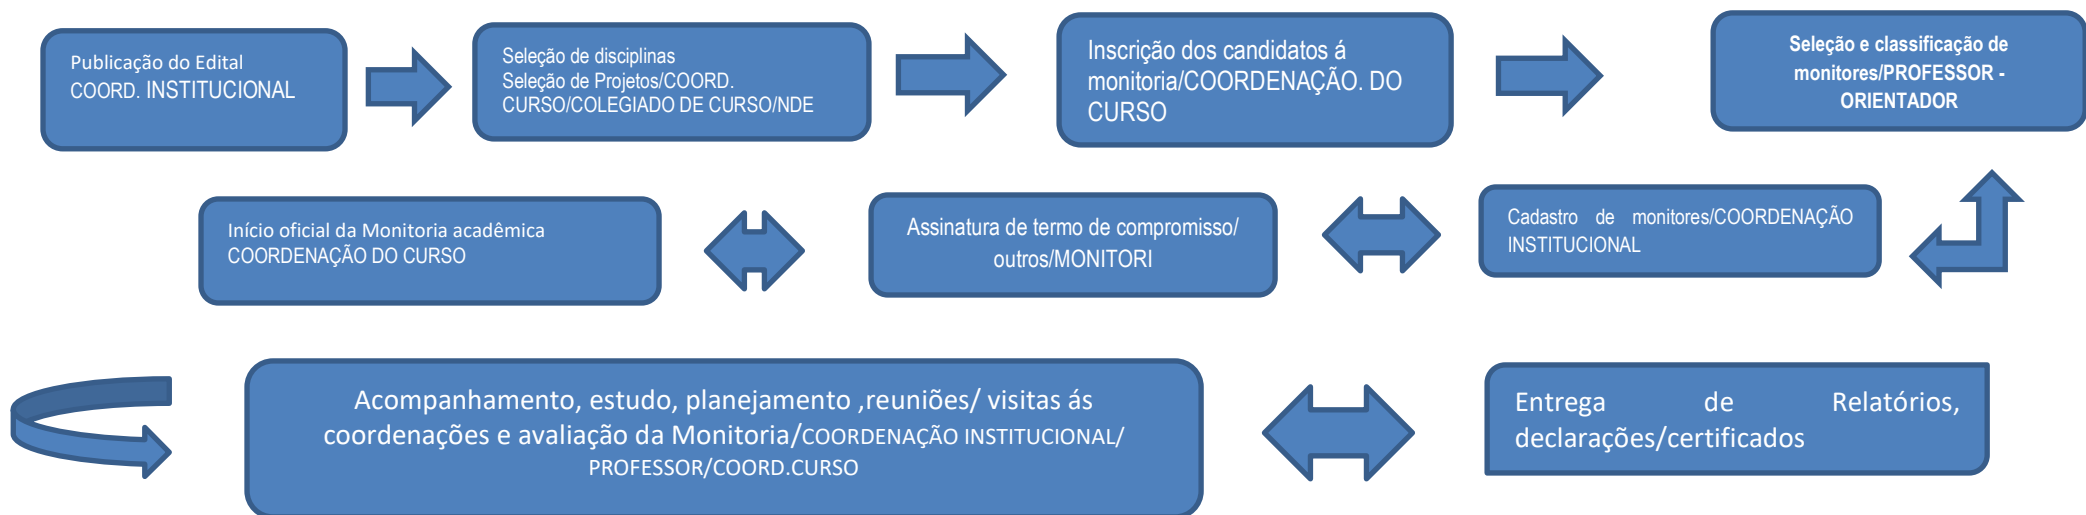

**CENTRO EDUCACIONAL DE ENSINO SUPERIOR DE PATOS - CEESP  
CENTRO UNIVERSITÁRIO DE PATOS/UNIFIP  
COORDENAÇÃO INSTITUCIONAL DE MONITORIA  
FLUXOGRAMA DA MONITORIA**

O Núcleo Institucional de Monitoria- NUMON – UNIFIP se organiza processualmente em etapas que vai desde a publicação do Edital até a avaliação final do acadêmico monitor.

Maria do Socorro de Lucena Silva  
Núcleo Institucional de Monitoria -NUMON/UNIFIP/JOÃO PESSOA  
Coordenadora Institucional